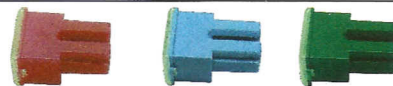

Fusíveis

FUSÍVEL DE LÂMINA

Código	Cor	Amp.	Aplicação
16003	Violeta	3	Veículos Nacionais → Todas as Montadoras Veículos Importados → Alfa Romeo, Asia, Audi, BMW, Crysler, Citroen, Daewoo, Daihatsu, Fiat, Ford, Honda, Hyundai, Kia, Mazda, Mercedes, Mitsubishi, Nissan, Peugeot, Porsche, Renault, Seat, Subaru, Toyota, Volkswagen, Volvo, Suzuki, Chery, Jac, Effa, Hafei. Motos → Honda, Yamaha, BMW, Kawasaki, Suzuki
16004	Rosa	4	
16005	Laranja	5	
16007	Marron	7,5	
16010	Vermelho	10	
16015	Azul	15	
16020	Amarelo	20	
16025	Cristal	25	
16030	Verde	30	
16040	Ambar	40	

FUSÍVEL MEGA FÊMEA

Código	Cor	Amp.	Aplicação
19020	Azul Claro	20	Veículos Nacionais → Escort, Verona, Fiesta, Logus e Pointer. Veículos Importados → Hyundai, Kia, Mazda, Mitsubishi, Suzuki, Toyota, Subaru, Ford.
19030	Rosa	30	
19040	Verde	40	
19050	Vermelho	50	
19060	Amarelo	60	
19080	Preto	80	

FUSÍVEL MINI LÂMINA

Código	Cor	Amp.	Aplicação
17003	Violeta	3	Veículos Nacionais → Todas as Montadoras Veículos Importados → Crysler, Fiat, Ford, Renault, Volkswagen, General Motors. Motos → Yamaha
17004	Rosa	4	
17005	Laranja	5	
17007	Marron	7,5	
17010	Vermelho	10	
17015	Azul	15	
17020	Amarelo	20	
17025	Cristal	25	
17030	Verde	30	