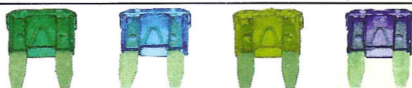

Fusíveis

FUSÍVEL DE LÂMINA

Código	Cor	Amp.	Aplicação
16003	Violeta	3	Veículos Nacionais → Todas as Montadoras Veículos Importados → Alfa Romeo, Asia, Audi, BMW, Crysler, Citroen, Daewoo, Daihatsu, Fiat, Ford, Honda, Hyundai, Kia, Mazda, Mercedes, Mitsubishi, Nissan, Peugeot, Porsche, Renault, Seat, Subaru, Toyota, Volkswagen, Volvo, Suzuki, Chery, Jac, Effa, Hafei. Motos → Honda, Yamaha, BMW, Kawasaki, Suzuki
16004	Rosa	4	
16005	Laranja	5	
16007	Marron	7,5	
16010	Vermelho	10	
16015	Azul	15	
16020	Amarelo	20	
16025	Cristal	25	
16030	Verde	30	
16040	Ambar	40	

FUSÍVEL MEGA FÊMEA

Código	Cor	Amp.	Aplicação
19020	Azul Claro	20	Veículos Nacionais → Escort, Verona, Fiesta, Logus e Pointer. Veículos Importados → Hyundai, Kia, Mazda, Mitsubishi, Suzuki, Toyota, Subaru, Ford.
19030	Rosa	30	
19040	Verde	40	
19050	Vermelho	50	
19060	Amarelo	60	
19080	Preto	80	

FUSÍVEL MINI LÂMINA

Código	Cor	Amp.	Aplicação
17003	Violeta	3	Veículos Nacionais → Todas as Montadoras Veículos Importados → Crysler, Fiat, Ford, Renault, Volkswagen, General Motors. Motos → Yamaha
17004	Rosa	4	
17005	Laranja	5	
17007	Marron	7,5	
17010	Vermelho	10	
17015	Azul	15	
17020	Amarelo	20	
17025	Cristal	25	
17030	Verde	30	