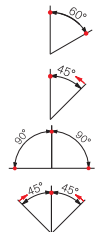

Código	Referência	Descrição
1320653115	YPZ3 60D RTC SEG15	Comutador Yalle 30mm 2 Posições à Direita Fixo 60°

* Especificar com Bloco de Contatos - Ex: YPZ3 60D RTC SEG15 +E111

1320643115	YPZ3 45D RTC SEG15	Comutador Yalle 22mm 2 Posições à Direita Retorno Aut. 45°

* Especificar com Bloco de Contatos - Ex: YPZ3 45D RTC SEG15+E111

1320693115	YYPZ3 90 RTC SEG15	Comutador Yalle 22mm 3 Posições Centralizado Fixo 90°

* Especificar com Bloco de Contatos - Ex: YYPZ3 90 RTC SEG15+E111

1320673115	YYPZ3 45 RTC SEG15	Comutador Knob 22mm 3 Posições Centralizado Retorno Aut. 45°

* Especificar com Bloco de Contatos EX. YYPZ3 45 RTC SEG15+E111