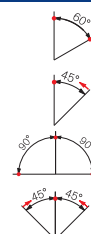

Código	Referência	Descrição
1320573115	YP3 60D RTC SEG15	Comutador Yalle 30mm 2 Posições à Direita Fixo 60°

* Especificar com Bloco de Contatos - Ex: YP3 60D RTC SEG15 +E111

1320563115	YP3 45D RTC SEG15	Comutador Yalle 30mm 2 Posições à Direita Retorno Aut. 45°

* Especificar com Bloco de Contatos - Ex: YYP3 45D RTC SEG15+E111

1320613115	YYP3 90 RTC SEG15	Comutador Yalle 30mm 3 Posições Centralizado Fixo 90°

* Especificar com Bloco de Contatos - Ex: YYP3 90 RTC SEG15 +E111

1320593115	YYP3 45 RTC SEG15	Comutador Yalle 30mm 3 Posições Centralizado Retorno Aut. 45°

* Especificar com Bloco de Contatos - Ex: YYP3 45 RTC SEG15 +E111