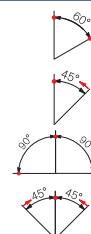

Código	Referência	Descrição
140000	E111	Bloco de Contato Impulso 1NA + 1NF
140057	E101	Bloco de Contato Impulso 1NF
140060	E110	Bloco de Contato Impulso 1NA
140033	E120	Bloco de Contato Impulso 2NA
140003	E122	Bloco de Contato Impulso 2NA + 2NF