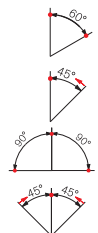

Código	Referência	Descrição
19172610	SM22/10 220Vca	Sinaleiro Monobloco 22mm Incolor 220Vca
19172613	SM22/13 220Vca	Sinaleiro Monobloco 22mm Vermelho 220Vca
19172614	SM22/14 220Vca	Sinaleiro Monobloco 22mm Amarelo 220Vca
19172615	SM22/15 220Vca	Sinaleiro Monobloco 22mm Verde 220Vca
19172616	SM22/16 220Vca	Sinaleiro Monobloco 22mm Azul 220Vca

Material Termoplástico

Botões e Comutadoras 30mm

Linha ZAMAC, Aro Cromado.

Código	Referência	Descrição
13008110	BZ3/10	Botão Faceado Impulso Iluminado 30mm Incolor
13008113	BZ3/13	Botão Faceado Impulso Iluminado 30mm Vermelho
13008114	BZ3/14	Botão Faceado Impulso Iluminado 30mm Amarelo
13008115	BZ3/15	Botão Faceado Impulso Iluminado 30mm Verde
13008116	BZ3/16	Botão Faceado Impulso Iluminado 30mm Azul

* Especificar com Sinalizador S1LS + Soquete BA9s e Contatos - Ex: BZ3/13+EL111+S1LS/13 24Vcc

13008101	BZ3/01	Botão Faceado Impulso 30mm Preto
13008102	BZ3/02	Botão Faceado Impulso 30mm Branco
13008103	BZ3/03	Botão Faceado Impulso 30mm Vermelho
13008104	BZ3/04	Botão Faceado Impulso 30mm Amarelo
13008105	BZ3/05	Botão Faceado Impulso 30mm Verde
13008106	BZ3/06	Botão Faceado Impulso 30mm Azul

* Especificar com Bloco de Contatos - Ex: BZ3/05+E111

Código	Referência	Descrição
13015310	BSZ3/10	Botão Saliente Impulso Iluminado 30mm Incolor
13015313	BSZ3/13	Botão Saliente Impulso Iluminado 30mm Vermelho
13015314	BSZ3/14	Botão Saliente Impulso Iluminado 30mm Amarelo
13015315	BSZ3/15	Botão Saliente Impulso Iluminado 30mm Verde
13015316	BSZ3/16	Botão Saliente Impulso Iluminado 30mm Azul

* Especificar com Sinalizador S1LS + Soquete BA9s e Contatos - Ex: BSZ3/13+EL111+S1LS/13 24Vcc