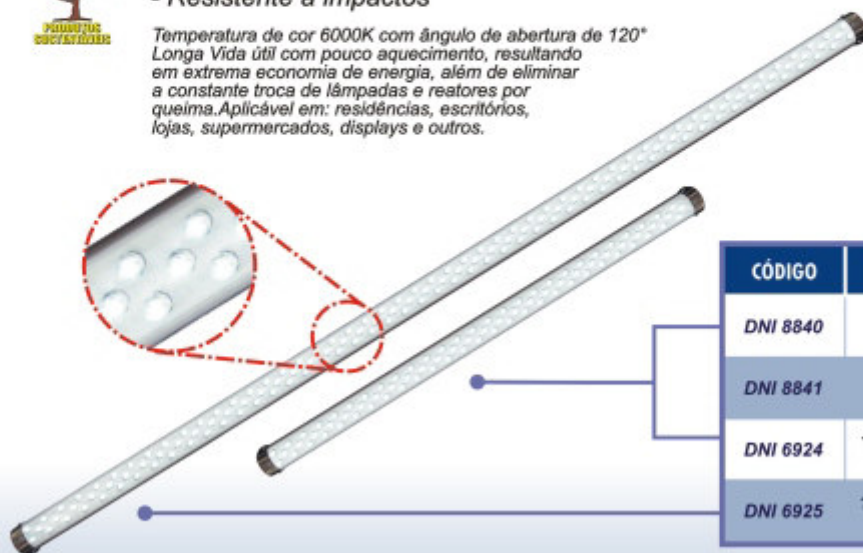

Incolores

CÓDIGO	TENSÃO	POTENCIA MÁXIMA
DNI 6901	127V	7W
DNI 6902	220V	7W

KIT com 2 Peças

Lâmpadas Tubulares de LED: 12 e 24V / 127 e 220V

Em tubos plásticos transparentes
- Resistente à impactos

Temperatura de cor 6000K com ângulo de abertura de 120°
Longa Vida útil com pouco aquecimento, resultando em extrema economia de energia, além de eliminar a constante troca de lâmpadas e reatores por queima. Aplicável em: residências, escritórios, lojas, supermercados, displays e outros.

CÓDIGO	TENSÃO	POTENCIA MÁXIMA	LEDs	MEDIDAS
DNI 8840	12V	4W	54 LEDs 270 Lúmens	26mm x 600mm (Ref. T8)
DNI 8841	24V	4W	54 LEDs 270 Lúmens	26mm x 600mm (Ref. T8)
DNI 6924	127/220V (Bivolt)	6W	80 LEDs 400 Lúmens	26mm x 600mm (Ref. T8)
DNI 6925	127/220V (Bivolt)	10W	150 LEDs 750 Lúmens	26mm x 1200mm (Ref. T8)