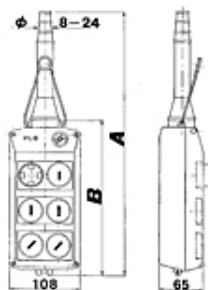

Vida Útil Mecânica (Botões de Impulsão/Comutador)

1,0 milhões de operates.

*Imagem meramente ilustrativa

Resultados 1 - 18 de 18

Item #	Descrição	Peso (gramas)	Embalagem	Nº de Botões	A (máx)	B (máx)	Botoeiras	Grau de Proteção
PLB04	2 Op.+Comum/Alar m.+Emergência	560	-	4	345	185	 PLB04	IP 65