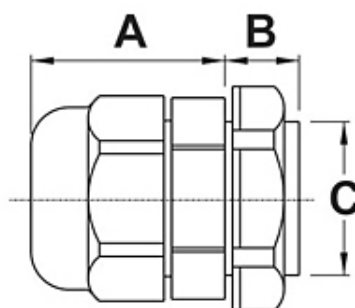

*Imagem meramente ilustrativa

Resultados 1 - 25 de 108

Item #	Rosca	Tipo da Rosca	Cor	A (mm)	B (Curta) (mm)	B (Longa) (mm)	C (mm)	Chave	Cabo Ø Min.	Cabo Ø Máx.	Grau de Proteção
S799C	PG - 7	Curta	Cinza	20	8	15	12,4	15	3	6	IP 67
S800C	PG - 9	Curta	Cinza	22	8	15	15,1	19	4	8	IP 67
S801C	PG - 11	Curta	Cinza	24	9	15	18,6	22	5	10	IP 67
S802C	PG - 13,5	Curta	Cinza	27	9	15	20,5	24	6	12	IP 67
S803C	PG - 16	Curta	Cinza	28	9	15	22,5	28	10	14	IP 67
S804C	PG - 21	Curta	Cinza	28	11	15	28	33	13	18	IP 67
S805C	PG - 29	Curta	Cinza	38	10,5	15	37	42	18	25	IP 67
S806C	PG - 36	Curta	Cinza	45	15	18	47	53	22	32	IP 67
S807C	PG - 42	Curta	Cinza	47	15	18	54	60	32	38	IP 67
S808C	PG - 48	Curta	Cinza	47	16	18	59,3	65	37	44	IP 67

S799CPT	PG - 7	Curta	Preto	20	8	15	12,4	15	3	6	IP 67
S800CPT	PG - 9	Curta	Preto	22	8	15	15,1	19	4	8	IP 67
S801CPT	PG - 11	Curta	Preto	24	9	15	18,6	22	5	10	IP 67
S802CPT	PG - 13,5	Curta	Preto	27	9	15	20,5	24	6	12	IP 67
S803CPT	PG - 16	Curta	Preto	28	9	15	22,5	28	10	14	IP 67
S804CPT	PG - 21	Curta	Preto	28	11	15	28	33	13	18	IP 67
S805CPT	PG - 29	Curta	Preto	38	10,5	15	37	42	18	25	IP 67
S806CPT	PG - 36	Curta	Preto	45	15	18	47	53	22	32	IP 67
S807CPT	PG - 42	Curta	Preto	47	15	18	54	60	32	38	IP 67
S808CPT	PG - 48	Curta	Preto	47	16	18	59,3	65	37	44	IP 67
S799L	PG - 7	Longa	Cinza	20	8	15	12,4	15	3	6	IP 67
S800L	PG - 9	Longa	Cinza	22	8	15	15,1	19	4	8	IP 67
S801L	PG - 11	Longa	Cinza	24	9	15	18,6	22	5	10	IP 67
S802L	PG - 13,5	Longa	Cinza	27	9	15	20,5	24	6	12	IP 67
S803L	PG - 16	Longa	Cinza	28	9	15	22,5	28	10	14	IP 67