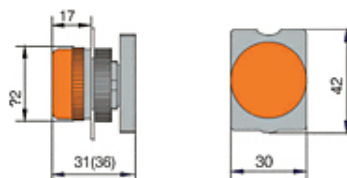

\*Imagem meramente ilustrativa

Resultados 1 - 10 de 10

Item #	Material	Cor	Grau de Proteção
SLLSL1	Plástico	Vermelho	IP 40 (IP 66 com capa de proteção)
SLLSL2	Plástico	Verde	IP 40 (IP 66 com capa de proteção)
SLLSL3	Plástico	Amarelo	IP 40 (IP 66 com capa de proteção)
SLLSL4	Plástico	Azul	IP 40 (IP 66 com capa de proteção)
SLLSL5	Plástico	Branco	IP 40 (IP 66 com capa de proteção)
SLLML1	Metálico	Vermelho	IP 40 (IP 66 com capa de proteção)
SLLML2	Metálico	Verde	IP 40 (IP 66 com capa de proteção)
SLLML3	Metálico	Amarelo	IP 40 (IP 66 com capa de proteção)
SLLML4	Metálico	Azul	IP 40 (IP 66 com capa de proteção)
SLLML5	Metálico	Branco	IP 40 (IP 66 com capa de proteção)