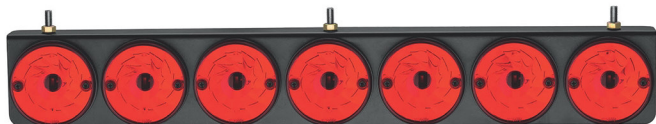

Cores: AM, CR, VM

ø:93

CÓDIGO	DESCRIÇÃO
1171	Lanterna lente frontal (poliestireno).
171	Lente (poliestireno).

CÓDIGO	DESCRIÇÃO
1172	Lanterna dupla face (poliestireno).
171	Lente (poliestireno).

Cores: AM, BI, VM