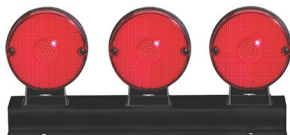

CÓDIGO	DESCRIÇÃO
1303	Conjunto traseiro c/ 3 unidades.(acrílico)

1171

larg:310 alt:134

CÓDIGO	DESCRIÇÃO
1173	Lanterna lente frontal conj. c/ 3 unidades.
171	Lente (poliestireno).

Cor: VM

1131

larg:310 alt:152