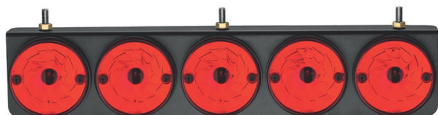

1146

larg:459 alt:92

CÓDIGO	DESCRIÇÃO
1305	Conjunto traseiro c/ 5 unidades.(acrílico)