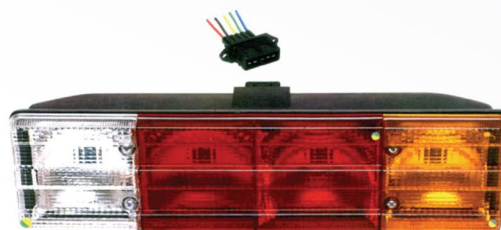

CÓD. MULTILIGHT	DESCRIÇÃO / APLICAÇÃO	DIM. (mm)	LARG.	ALT.	PROF.
1253/1-S/V	Lanterna traseira MB com conector original sem vigia. Nº Orig.: 688 544 92 03	425	110	86	
1253/1-C/V	Lanterna traseira MB com conector original com vigia. Nº Orig.: 688 544 91 03