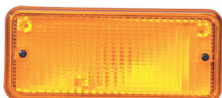

larg:183 alt:79 prof:70

CÓDIGO	DESCRIÇÃO
1170	Lanterna frontal pisca caminhão VW (acrílico). Nº Orig.: 1170 CR-VW-TAC 953 041. 1170 AM-VW-T11 953 041

169 Lente (acrílico).
Nº Orig.: 169 CR-VW-2TA 953 161
169 AM-VW-T12 953 141

Cor: AM, CR