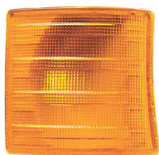

larg:154 alt:151 prof:71

CÓDIGO	DESCRIÇÃO
1071 D	Lanterna dianteira MB 709/912/708/710/712 LD (acrílico). Nº Orig.: 1071 D-MBB-688 820 70 21
1071 E	Lanterna dianteira MB 709/912/708/710/712 LE (acrílico). Nº Orig.: 1071 E-MBB-688 820 71 21

Cores: AM, CR (com cúpula)