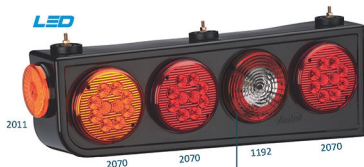

CÓDIGO	DESCRIÇÃO
7000 24 D/E	Lanterna traseira c/LED's 24V. Fixação superior (acrílico).
7000 12 D/E	12V.
707 D/E	Lente LD/LE (acrílico).

CÓDIGO	DESCRIÇÃO
7001 24 D/E	Lanterna traseira c/LED's 24V. Fixação traseira (acrílico).
7001 12 D/E	12V.
707 D/E	Lente LD/LE. (acrílico)

LED

soquete para lâmpada na luz de ré

larg:600 alt:200 prof:110

CÓDIGO	DESCRIÇÃO
2024 24 D/E	Lanterna traseira universal com LED's 24V (acrílico).
2024 12 D/E	12V.

larg:690 alt:200 prof:110

CÓDIGO	DESCRIÇÃO
2023 24 D/E	Lanterna traseira universal com LED's 24V (acrílico) c/aba.
2023 12 D/E	12V.

com aba

LED