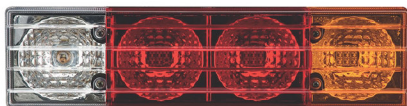

Soquete para lâmpada na luz de ré

LED

larg:425 alt:110 prof:86

BI-VOLT

CÓDIGO	DESCRIÇÃO
2027 SV	Lanterna traseira com LEDS Bi-volt. Sem vigia. Saída: Fios (poliestireno).
2027 CV	Com vigia. Saída: Fios (poliestireno).
077 PS	Lente tricolor (poliestireno).
2028 SV	Lanterna traseira com LEDS Bi-volt. Sem vigia. C/ conector original (poliestireno).
2028 CV	Com vigia. C/ conector original (poliestireno).