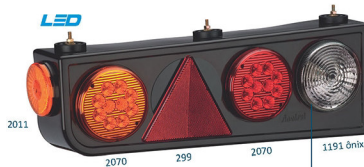

soquete para lâmpada na luz de ré

larg:600 alt:200 prof:110

CÓDIGO	DESCRIÇÃO
2024 24 299 D/E	Lanterna traseira universal com LED's 24V (acrílico).
2024 12 299 D/E	12V.

larg:690 alt:200 prof:110

CÓDIGO	DESCRIÇÃO
2023 24 299 D/E	Lanterna traseira universal com LED's 24V (acrílico) c/aba.
2023 12 299 D/E	12V.

com aba