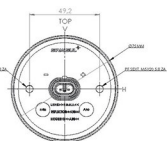

LED

diam.: 75mm prof: 30,3 mm

CÓDIGO	DESCRIÇÃO
2190 2 24	Lanterna traseira diam 75mm luz de ré 4 leds 24V. Saída: Conect 2V selado (acrílico).

CÓDIGO	DESCRIÇÃO
2190 2 12	Lanterna traseira diam 75mm luz de ré 4 leds 12V. Saída: Conect 2V selado (acrílico).

selado

LED

diam.: 75mm prof: 30,3 mm

CÓDIGO	DESCRIÇÃO
2191 2 24	Lanterna traseira diam 75mm direcional 4 leds 24V. Saída: Conect 2V selado (acrílico).

CÓDIGO	DESCRIÇÃO
2191 2 12	Lanterna traseira diam 75mm direcional 4 leds 12V. Saída: Conect 2V selado (acrílico).

selado

LED

diam.: 75 mm prof: 30,3 mm

CÓDIGO	DESCRIÇÃO
2192 2 24	Lanterna traseira diam 75mm posição/freio 4 leds 24V. Saída: Conect 3V selado (acrílico).

CÓDIGO	DESCRIÇÃO
2192 2 12	Lanterna traseira diam 75mm posição/freio 4 leds 12V. Saída: Conect 3V selado (acrílico).

selado

LED

larg.: 156 mm alt: 51 mm prof.: 9 mm

BI-VOLT

CÓDIGO	DESCRIÇÃO
2260	Lanterna para iluminação interna furgão 4 leds bi-volt. Saída: Fios (acrílico).

Saída Fios

LED DUPLA OPÇÃO DE FIXAÇÃO POR PF'S PRISIONEIROIS

larg:470 alt:169 prof: 75

CÓDIGO	DESCRIÇÃO
2080 0 D/E	Lanterna traseira 100% LED's Bi-volt "Circle Light". SAÍDA: conector 6 vias Faston (acrílico).

CÓDIGO	DESCRIÇÃO
2081 0 D/E	Lanterna traseira 100% LED's Bi-volt "Circle Light" SAÍDA: conector 7 vias Exclusivo Sinalsul (acrílico).

LED DUPLA OPÇÃO DE FIXAÇÃO POR PF'S PRISIONEIROIS

larg: 470 alt: 169 prof: 75

CÓDIGO	DESCRIÇÃO
2180 0 D/E	Lanterna traseira 100% LED's Bi-volt lente cristal "Circle Light". SAÍDA: conector 6 vias Faston (acrílico).

CÓDIGO	DESCRIÇÃO
2181 0 D/E	Lanterna traseira 100% LED's Bi-volt lente cristal "Circle Light". SAÍDA: conector 7 vias Exclusivo Sinalsul (acrílico).

Cotas fixação superior (1)

Cotas fixação traseira (2)

Conexão 2080 e 2180

6 vias Faston.

Conexão 2081 e 2181

7 vias Sinalsul.