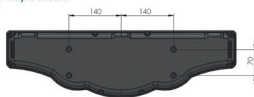

Cotas fixação traseira