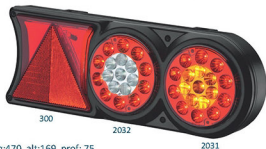

selado

LED

diam.: 75mm prof: 30,3 mm

CÓDIGO	DESCRIÇÃO
2191 2 24	Lanterna traseira diam 75mm direcional 4 leds 24V. Saída: Conect 2V selado (acrílico).

CÓDIGO	DESCRIÇÃO
2191 2 12	Lanterna traseira diam 75mm direcional 4 leds 12V. Saída: Conect 2V selado (acrílico).

selado

LED

larg.: 156 mm alt: 51 mm prof.: 9 mm

BI-VOLT

CÓDIGO	DESCRIÇÃO
2260	Lanterna para iluminação interna furgão 4 leds bi-volt. Saída: Fios (acrílico).

Saída Fios

LED DUPLA OPÇÃO DE FIXAÇÃO POR PF'S PRISIONEIROIS

larg:470 alt:169 prof: 75

CÓDIGO	DESCRIÇÃO
2080 0 D/E	Lanterna traseira 100% LED's Bi-volt "Circle Light". SAÍDA: conector 6 vias Faston (acrílico).

CÓDIGO	DESCRIÇÃO
2081 0 D/E	Lanterna traseira 100% LED's Bi-volt "Circle Light" SAÍDA: conector 7 vias Exclusivo Sinalsul (acrílico).