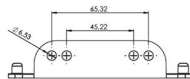

CÓDIGO	DESCRIÇÃO
2043 24	Lanterna flexível de posição c/ LED 24V. Saída: Fios (acrílico).
2043 12	12V.

Cores: AM, CR, VM, VD