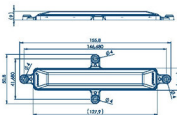

selado

LED

larg.: 156 mm alt: 51 mm prof.: 9 mm

BI-VOLT

CÓDIGO	DESCRIÇÃO
2260	Lanterna para iluminação interna furgão 4 leds bi-volt. Saída: Fios (acrílico).

Saída Fios

LED DUPLA OPÇÃO DE FIXAÇÃO POR PF'S PRISIONEIROIS