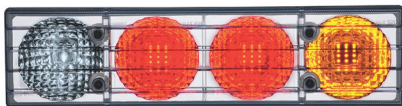

Soquete para lâmpada na luz de ré

LED

larg:425 alt:110 prof:86

BI-VOLT

CÓDIGO	DESCRIÇÃO
2027 CR SV	Lanterna traseira com LED'S bi-volt lente cristal led colorido. Sem vigia. Saída: Fios (poliestireno).
2027 CR CV	Lanterna traseira com LED'S bi-volt lente cristal led colorido. Com vigia. Saída: Fios (poliestireno).
294	Lente cristal (poliestireno).
2028 CR SV	Lanterna traseira com LED'S bi-volt lente cristal led colorido. Sem vigia. C/conector original (poliestireno).
2028 CR CV	Lanterna traseira com LED'S bi-volt lente cristal led colorido. Com vigia. C/conector original.