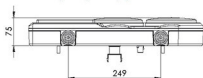

LED

diam.: 75mm prof: 30,3 mm

CÓDIGO	DESCRIÇÃO
2190 2 24	Lanterna traseira diam 75mm luz de ré 4 leds 24V. Saída: Conect 2V selado (acrílico).

CÓDIGO	DESCRIÇÃO
2190 2 12	Lanterna traseira diam 75mm luz de ré 4 leds 12V. Saída: Conect 2V selado (acrílico).

selado

LED

diam.: 75mm prof: 30,3 mm

CÓDIGO	DESCRIÇÃO
2191 2 24	Lanterna traseira diam 75mm direcional 4 leds 24V. Saída: Conect 2V selado (acrílico).

CÓDIGO	DESCRIÇÃO
2191 2 12	Lanterna traseira diam 75mm direcional 4 leds 12V. Saída: Conect 2V selado (acrílico).

selado

LED

diam.: 75 mm prof: 30,3 mm

CÓDIGO	DESCRIÇÃO
2192 2 24	Lanterna traseira diam 75mm posição/freio 4 leds 24V. Saída: Conect 3V selado (acrílico).

CÓDIGO	DESCRIÇÃO
2192 2 12	Lanterna traseira diam 75mm posição/freio 4 leds 12V. Saída: Conect 3V selado (acrílico).

selado

LED

larg.: 156 mm alt: 51 mm prof.: 9 mm

BI-VOLT

CÓDIGO	DESCRIÇÃO
2260	Lanterna para iluminação interna furgão 4 leds bi-volt. Saída: Fios (acrílico).

Saída Fios

LED DUPLA OPÇÃO DE FIXAÇÃO POR PF'S PRISIONEIROIS

larg:470 alt:169 prof: 75

CÓDIGO	DESCRIÇÃO
2080 0 D/E	Lanterna traseira 100% LED's Bi-volt "Circle Light". SAÍDA: conector 6 vias Faston (acrílico).

CÓDIGO	DESCRIÇÃO
2081 0 D/E	Lanterna traseira 100% LED's Bi-volt "Circle Light" SAÍDA: conector 7 vias Exclusivo Sinalsul (acrílico).

LED DUPLA OPÇÃO DE FIXAÇÃO POR PF'S PRISIONEIROIS

larg: 470 alt: 169 prof: 75

CÓDIGO	DESCRIÇÃO
2180 0 D/E	Lanterna traseira 100% LED's Bi-volt lente cristal "Circle Light". SAÍDA: conector 6 vias Faston (acrílico).

CÓDIGO	DESCRIÇÃO
2181 0 D/E	Lanterna traseira 100% LED's Bi-volt lente cristal "Circle Light". SAÍDA: conector 7 vias Exclusivo Sinalsul (acrílico).

Cotas fixação superior (1)

Cotas fixação traseira (2)

Conexão 2080 e 2180

6 vias Faston.

Conexão 2081 e 2181

7 vias Sinalsul.