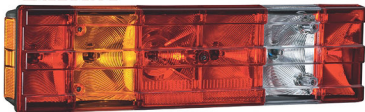

larg:527 alt:140 prof:86

CÓDIGO DESCRIÇÃO

1047	Lanterna traseira MB Axor sem vigia c/ conector original (acrílico) Nº Orig.: 1047 SV - A 001 540 63 70
1048	Lanterna traseira MB Axor com vigia c/ conector original (acrílico) Nº Orig.: 1048 CV - A 001 540 62 70
047	Lente lado direito (acrílico). Nº Orig.: A 002 544 16 90 LD
048	Lente lado esquerdo (acrílico). Nº Orig.: A 002 544 12 90 LE

EXCLUSIVO