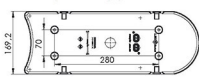

Cotas fixação traseira (2)