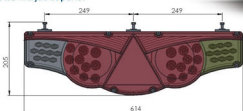

Cotas fixação superior