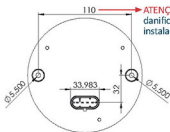

Acompanham a peça: