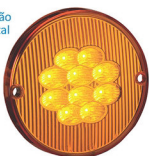

ø 125mm prof. 25mm

CÓDIGO	DESCRIÇÃO
2071 24	Lanterna traseira c/ 10 LED'S 24V. ø 125mm c/ furos passante. SAÍDA: Terminais Faston (acrílico).
2071 12	12V.

Cores: AM, CR, VM

CÓDIGO	DESCRIÇÃO
2171 24	Lanterna traseira c/ 10 LED'S 24V. diam 125mm c/ furos passante. SAÍDA: Terminais Faston. Lente Cristal e LED Colorido (acrílico).
2171 12	12V.

Cores: AM, VM

LED Fixação Frontal