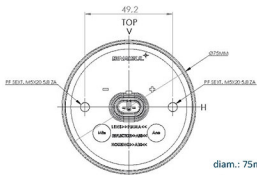

LED

diam.: 75mm prof: 30,3 mm

CÓDIGO	DESCRIÇÃO
2190 2 24	Lanterna traseira diam 75mm luz de ré 4 leds 24V. Saída: Conect 2V selado (acrílico).

CÓDIGO	DESCRIÇÃO
2190 2 12	Lanterna traseira diam 75mm luz de ré 4 leds 12V. Saída: Conect 2V selado (acrílico).