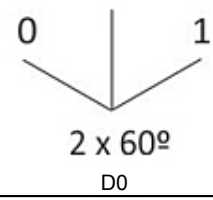

SLMM8D0 Metálico Curta D0 Fixa IP 40