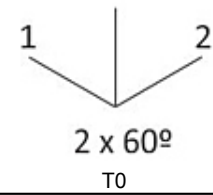

SLMM8T0 Metálico Curta T0 Fixa IP 40