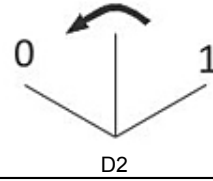

### Limite de Temperatura

*Funcionamento:* de -25°C ~ +70°C

*Armazenagem:* de -40°C ~ +70°C

**Obs:** Blocos de Contato fornecidos separadamente.

\*Imagem meramente ilustrativa

Resultados 1 - 24 de 24

Item #	Tipo	Manopla	Comutador	Posição Comutador	Grau de Proteção
SLMB8D0	Plástico	Curta	D0 Fixa		IP 40
SLMB8D2	Plástico	Curta	D2 Retorno		IP 40
SLMB8T0	Plástico	Curta	T0 Fixa		IP 40
SLMB8T3	Plástico	Curta	T3 Retorno		IP 40

SLMM8D0 Metálico Curta D0 Fixa IP 40

SLMM8D2 Metálico Curta D2 Retorno IP 40

SLMM8T0 Metálico Curta T0 Fixa IP 40

SLMM8T3 Metálico Curta T3 Retorno IP 40

SLLB8D0 Plástico Longa D0 Fixa IP 40

SLLB8D2 Plástico Longa D2 Retorno IP 40

SLLB8T0 Plástico Longa T0 Fixa IP 40

SLLB8T3 Plástico Longa T3 Retorno IP 40

SLLM8D0 Metálico Longa D0 Fixa IP 40

SLLM8D2	Metálico	Longa	D2 Retorno	<p>0 1</p> <p>D2</p>	IP 40
SLLM8T0	Metálico	Longa	T0 Fixa	<p>1 2</p> <p>2 x 60°</p> <p>T0</p>	IP 40
SLLM8T3	Metálico	Longa	T3 Retorno	<p>0 1 2</p> <p>2 x 60°</p> <p>T3</p>	IP 40
SLCG8D0C	Plástico	Com Chave	D0 Fixa	<p>0 1</p> <p>2 x 60°</p> <p>D0</p>	IP 40
SLCG8D2C	Plástico	Com Chave	D2 Retorno	<p>0 1</p> <p>D2</p>	IP 40
SLCG8T0C	Plástico	Com Chave	T0 Fixa	<p>1 2</p> <p>2 x 60°</p> <p>T0</p>	IP 40
SLCG8T3C	Plástico	Com Chave	T3 Retorno	<p>0 1 2</p> <p>2 x 60°</p> <p>T3</p>	IP 40
SLCM8D0C	Metálico	Com Chave	D0 Fixa	<p>0 1</p> <p>2 x 60°</p> <p>D0</p>	IP 40
SLCM8D2C	Metálico	Com Chave	D2 Retorno	<p>0 1</p> <p>D2</p>	IP 40