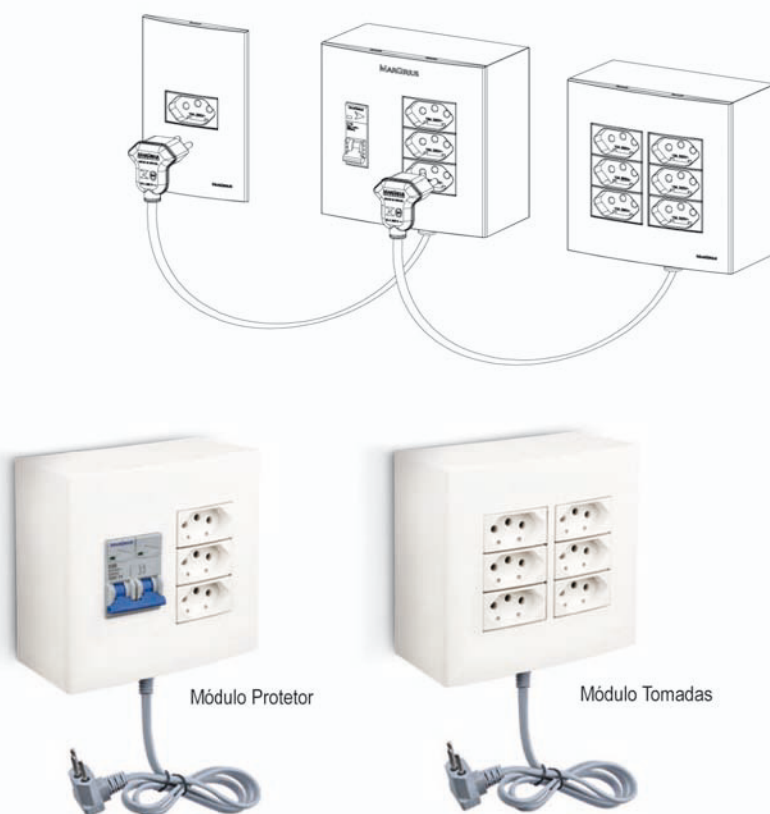

Disjuntor Unipolar + tomada

Disjuntor Bipolar + tomada

Tomada

Versátil

Módulos de Proteção e Módulos Tomadas

São utilizados no comando e proteção de equipamentos eletroeletrônicos, contra sobrecargas, curtos-circuitos, surtos de tensão e interferências eletromagnéticas.

Cód.	Descrição	Nº tomadas	Corrente Nominal	Disjuntor
15673	CP1-08K1 Módulo protetor 127V~	3	10A	Unipolar Curva C
15674	CP1-08K2 Módulo protetor 220V~	3	10A	Bipolar Curva C
15675	CP1-06 Módulo tomadas	6	10A	-

Na necessidade de mais de 3 tomadas, utilize um Módulo Protetor + um Módulo Tomadas com 6 saídas.

faça
VOCE MESMO Central de proteção
 é fácil | é rápido | é MarGirius