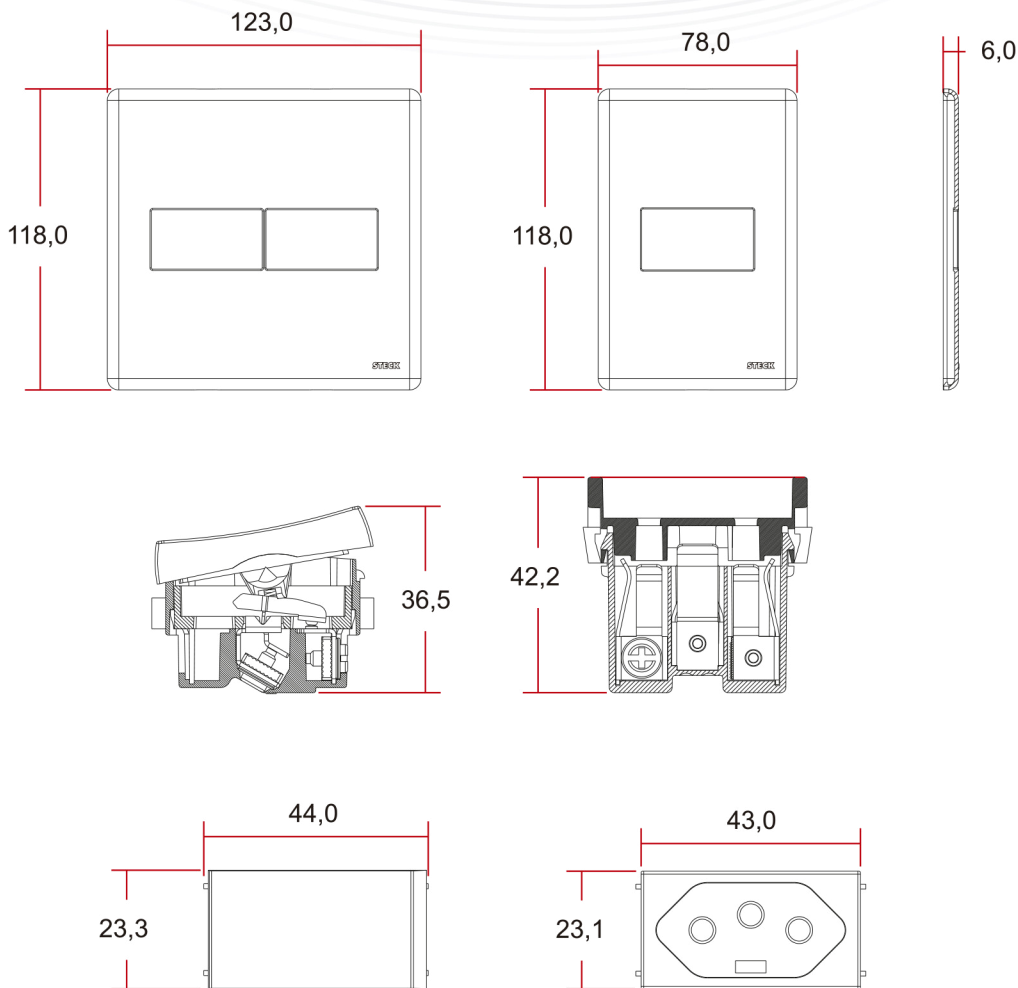

## Caixas de Embutir para Alvenaria

S86004000

S86004001

86004003

869073

S86004000	4x2 branca
S86004001	4x4 branca
86004002	Octogonal para teto alta
86004003	Octogonal para teto baixa
869073	Placa redonda cega

## Dimensões (mm)

## Esquema de Montagem