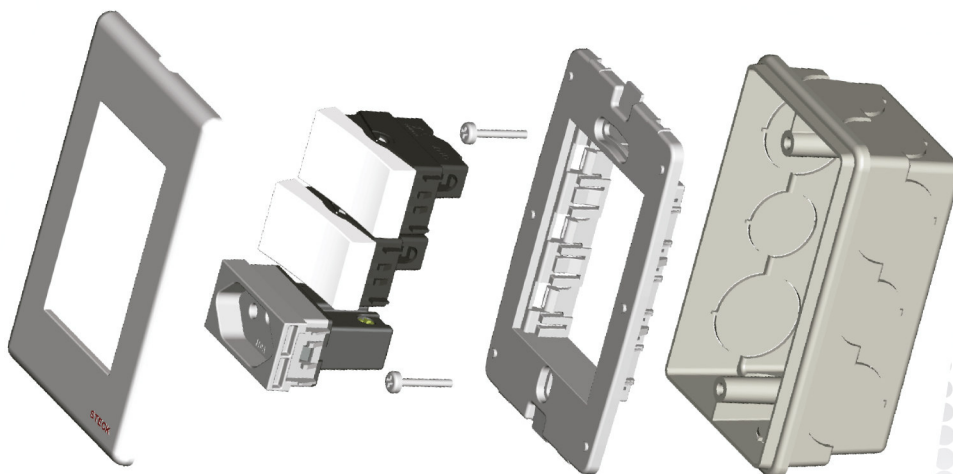

## Caixas de Embutir para Alvenaria

S86004000

S86004001

86004003

869073

S86004000	4x2 branca
S86004001	4x4 branca
86004002	Octogonal para teto alta
86004003	Octogonal para teto baixa
869073	Placa redonda cega

## Dimensões (mm)

## Esquema de Montagem