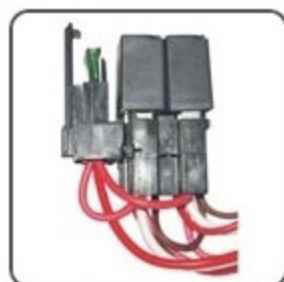


PRODUTOS - LINHA AUTOMOTIVA LEVE - PORTA RELÉS (RAC´S)

**RAC1412S -
UNIVERSAL**
PORTA RELÉ 4 TERMINAIS
COMPLETO - 12V 40A

RAC1412S

**RAC1512S -
UNIVERSAL**
PORTA RELÉ 6 TERMINAIS
COMPLETO - 12V 40/30A

RAC1512S

**RAC1712S -
UNIVERSAL**
PORTA RELÉ 4 TERM.
COMPLETO ÚNICO COM TERM.
MAX POWER TIMER - 12V 70A

RAC1712S

**RAC6812 -
UNIVERSAL**
PORTA RELÉ 10 TERM.
COMPLETO ÚNICO C/ TERMINAIS
POWER TIMER 12V 30/20A

RAC6812

**RAC7510 -
UNIVERSAL**
PORTA RELÉ 8 TERM.
COMPLETO - ÚNICO COM
TERMINAIS POWER TIMER - 12V

RAC7510
